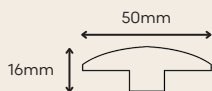

MEL873-18
Organza

MEL876-18
Taffeta

MEL015-18
Leather

MEL871-18
Tweed

MEL550-18
Damask

Coordinating Moldings | 78" Length

T-Mold

Flush Reducer