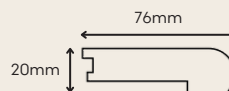

MEL873-18
Organza

MEL876-18
Taffeta

MEL015-18
Leather

MEL871-18
Tweed

MEL550-18
Damask

Coordinating Moldings | 78" Length

T-Mold

Flush Reducer