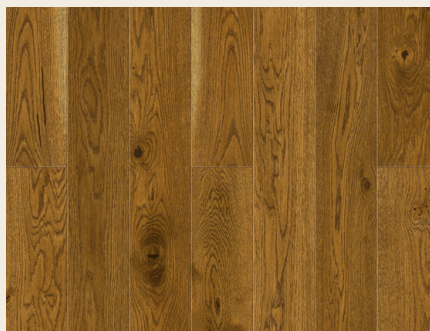

MEL873-18
Organza

MEL876-18
Taffeta

MEL015-18
Leather

MEL871-18
Tweed

MEL550-18
Damask

Coordinating Moldings | 78" Length

T-Mold

Flush Reducer