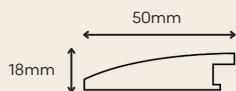

MEL873-18
Organza

MEL876-18
Taffeta

MEL015-18
Leather

MEL871-18
Tweed

MEL550-18
Damask

Coordinating Moldings | 78" Length

T-Mold

Flush Reducer