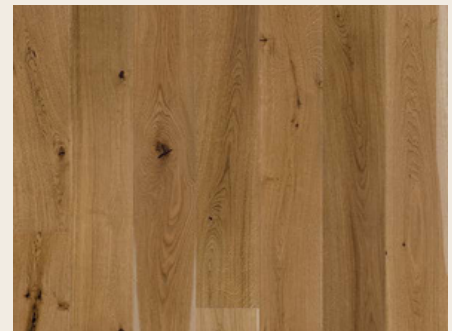

MEL873-18
Organza

MEL876-18
Taffeta

MEL015-18
Leather

MEL871-18
Tweed

MEL550-18
Damask

Coordinating Moldings | 78" Length

T-Mold

Flush Reducer