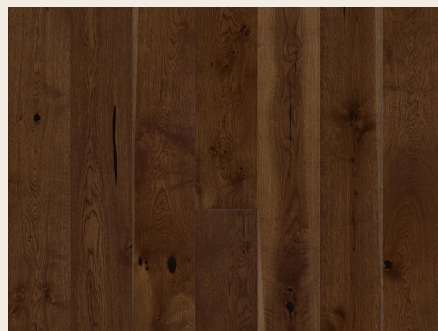

MEL873-18
Organza

MEL876-18
Taffeta

MEL015-18
Leather

MEL871-18
Tweed

MEL550-18
Damask

Coordinating Moldings | 78" Length

T-Mold

Flush Reducer